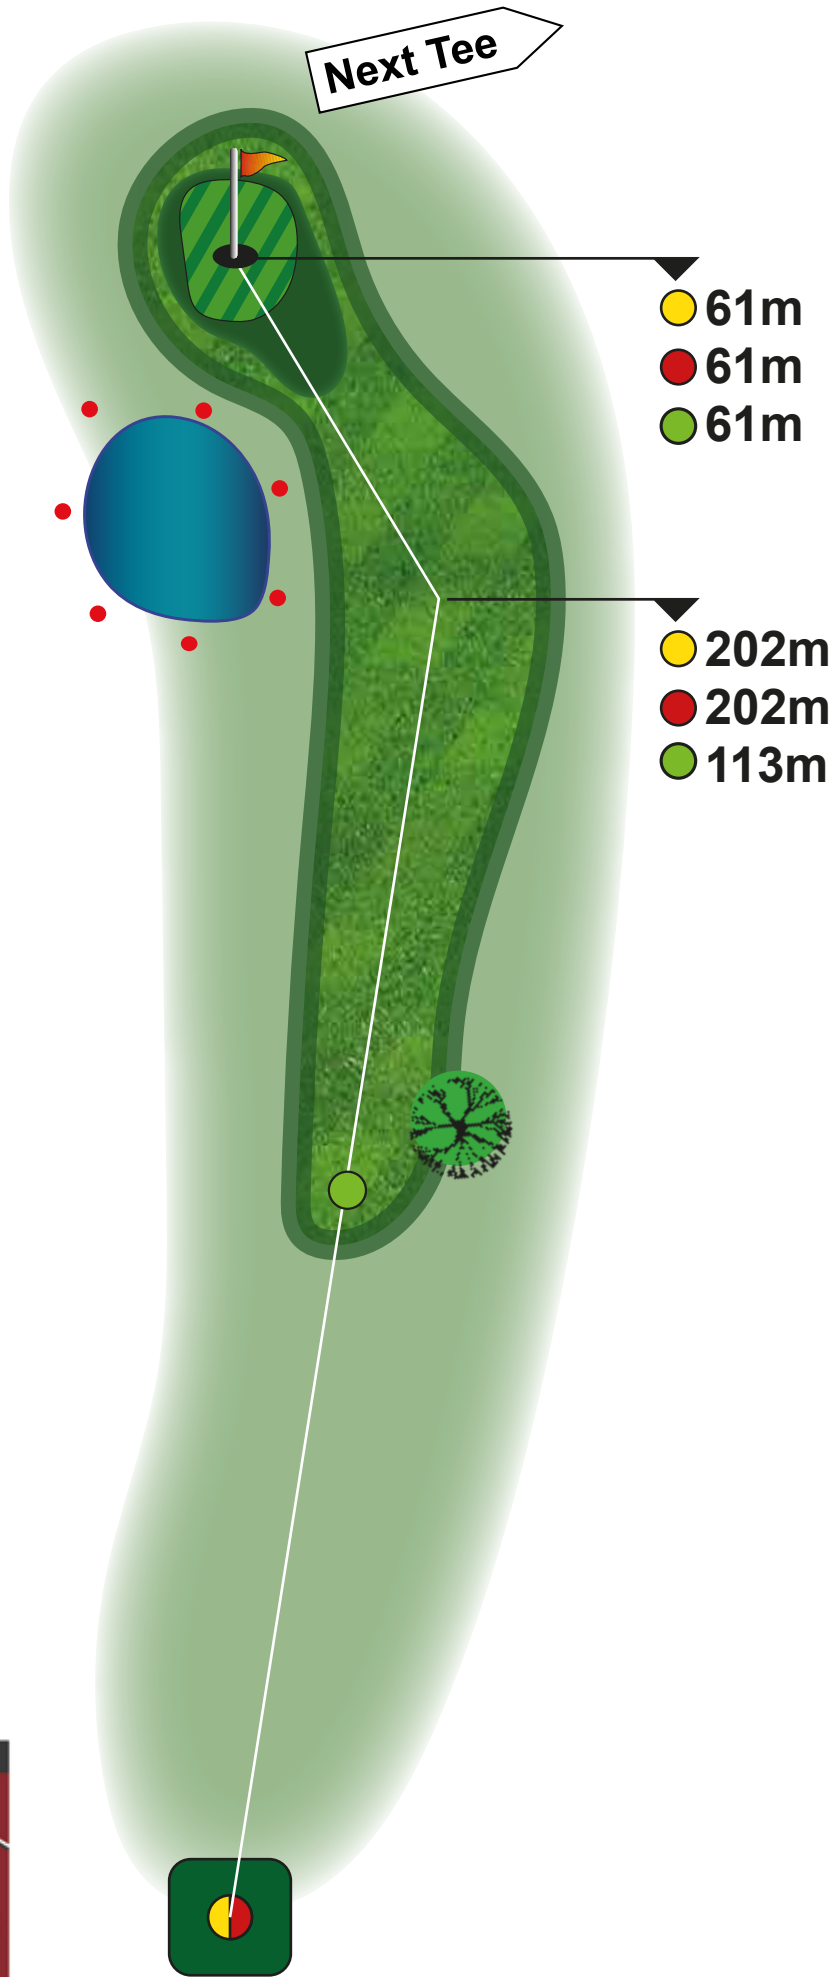

# Kampfenwandplatz

**1** /10

**PAR 3**  
**HCP 15**

**HERREN**  
**114m**

**HERREN**  
**114m**

**JUNIOR**  
**114m**

# Kampfenwandplatz

3 / 12

Next Tee

PAR 3  
HCP 7

HERREN  
169m

HERREN  
169m

JUNIOR  
80m

# Kampfenwandplatz

4 / 13

PAR 4  
HCP 1

HERREN  
263m

HERREN  
263m

JUNIOR  
174m

# Kampfenwandplatz

5 / 14

PAR 3

HCP 17

HERREN  
108m

HERREN  
108m

JUNIOR  
108m