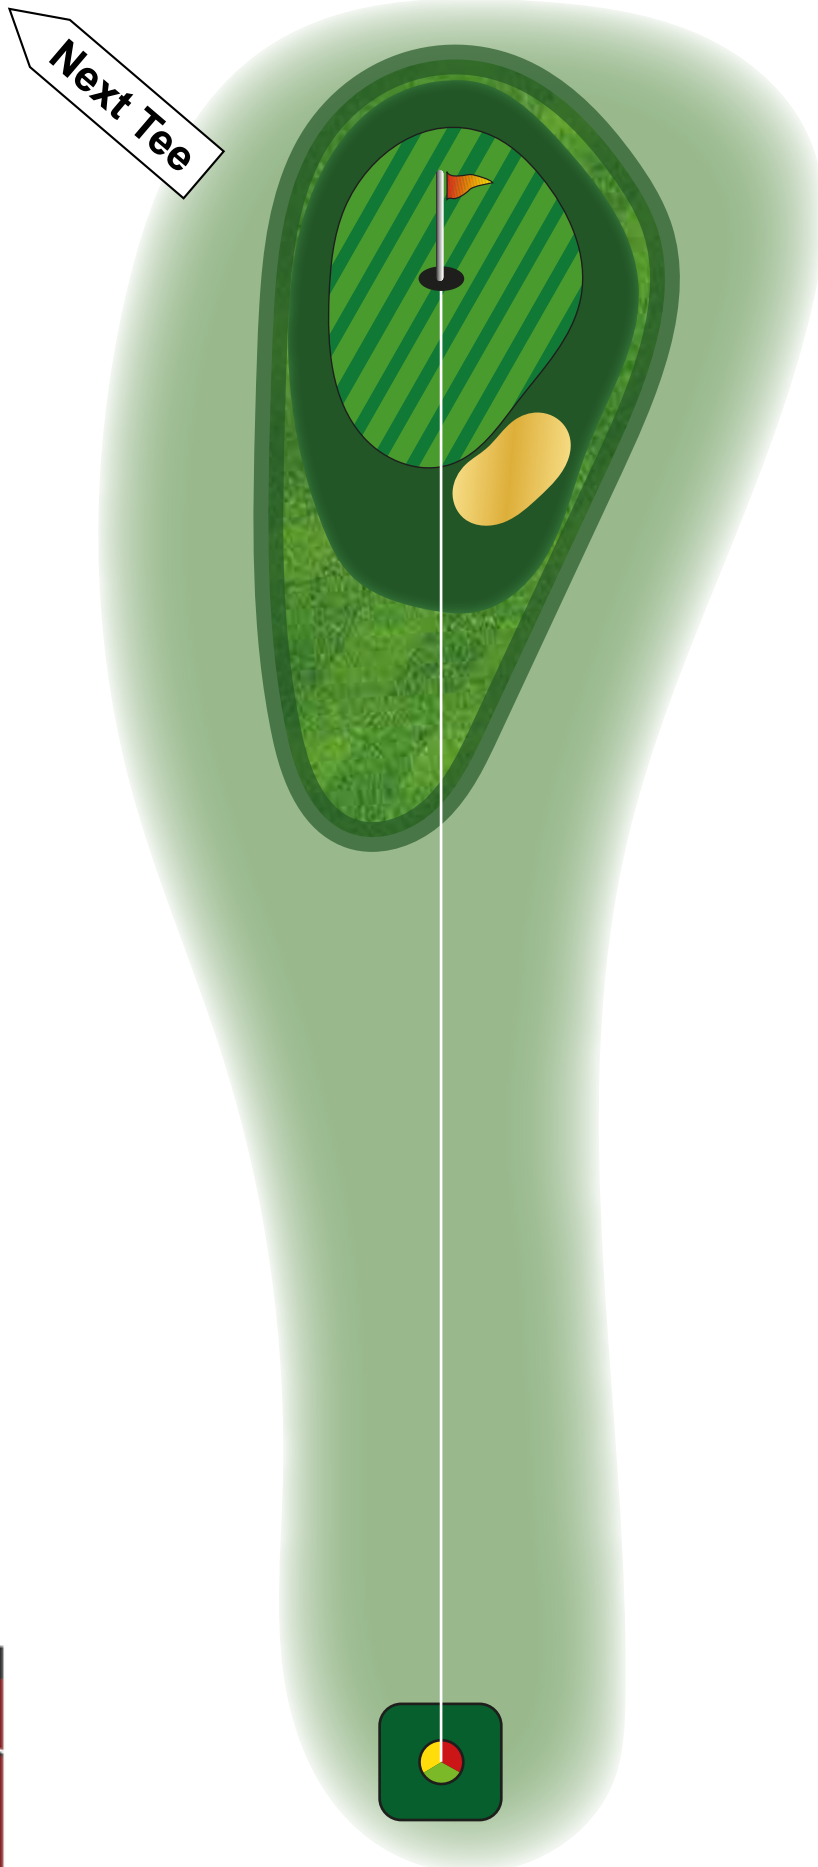

Kampfenwandplatz

8 / 17

PAR 3

HCP 11

HERREN
119m

HERREN
119m

JUNIOR
119m