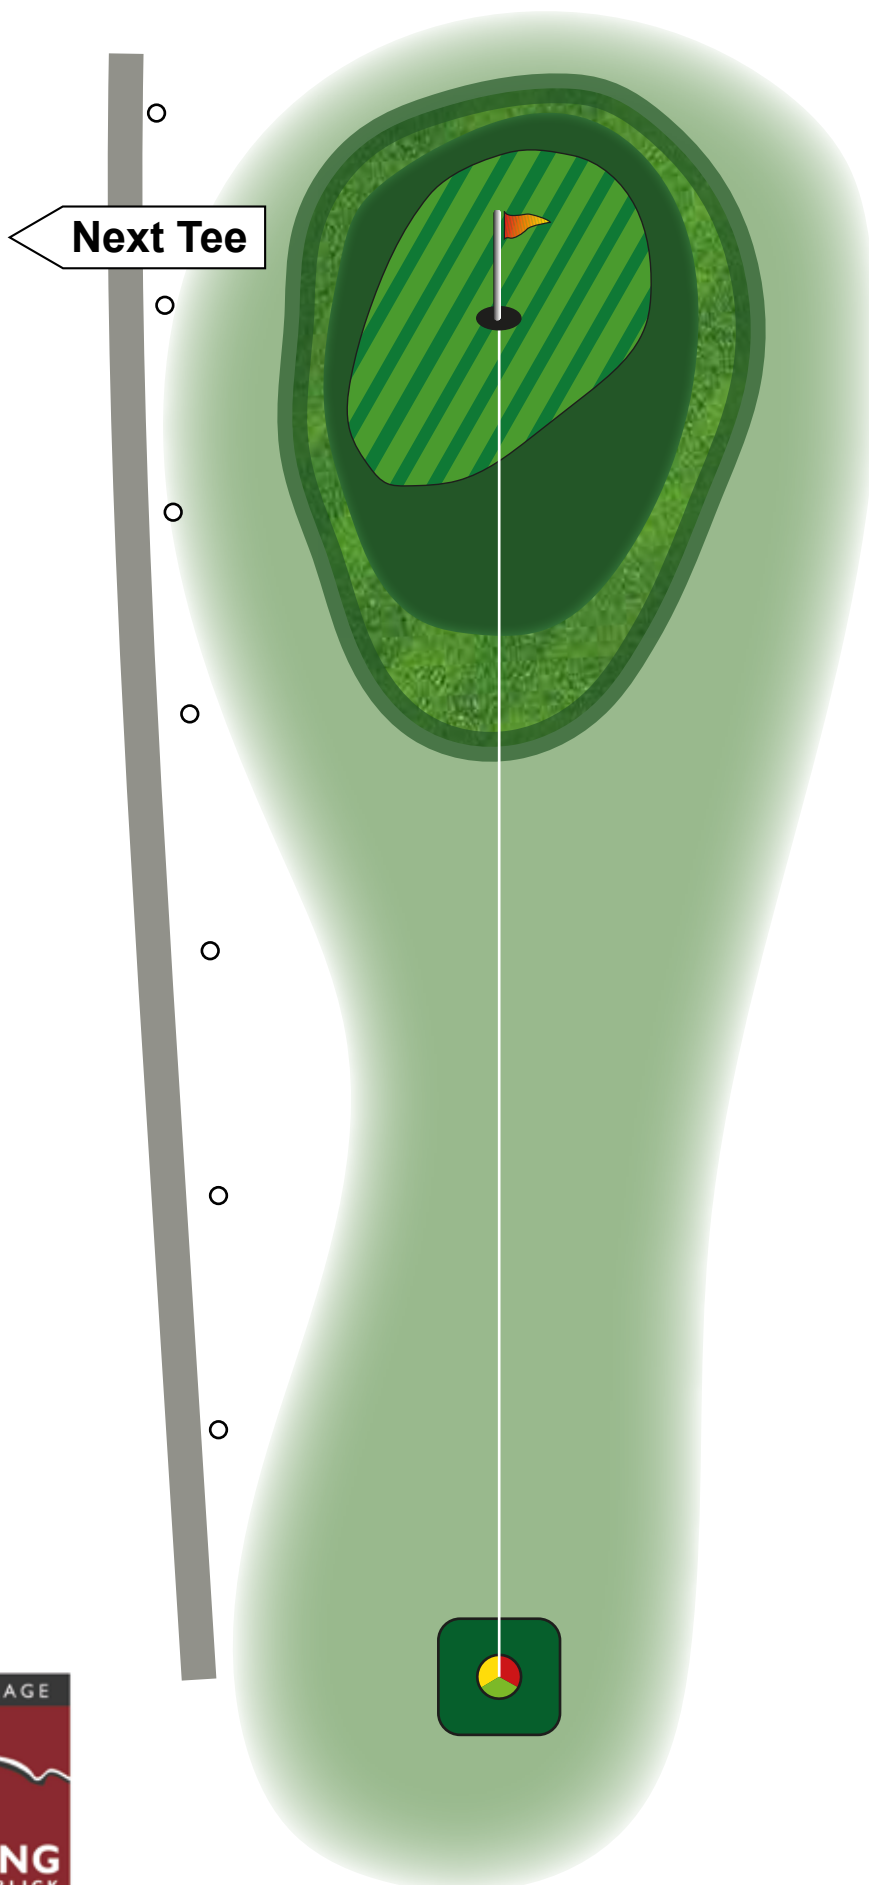

# Kampfenwandplatz

4 / 13

PAR 4  
HCP 1

HERREN  
263m

HERREN  
263m

JUNIOR  
174m

# Kampfenwandplatz

5 / 14

PAR 3

HCP 17

HERREN  
108m

HERREN  
108m

JUNIOR  
108m